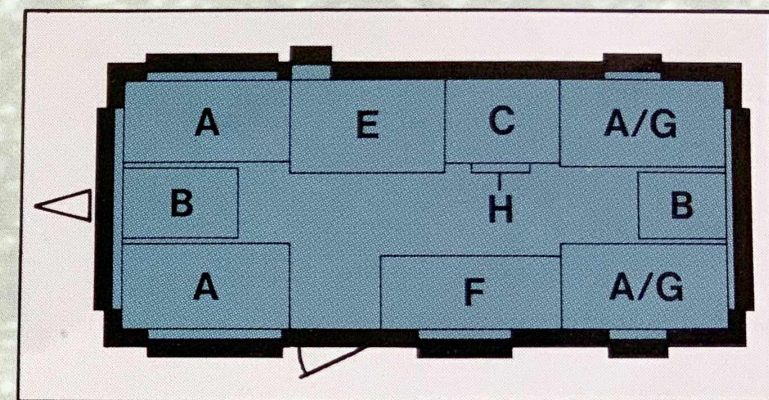

BRING YOU THE BEST

FULL-LINE CATALOGUE

フルライン
カタログ

TOZAI CARAVANS AND HOMES

Compass Shadow 430

トップグレードがもたらす余裕

シャドウ430は、余裕をもって大人4人と子供1人のベッドスペースを生み出す、広々とした室内が魅力のシリーズトップグレードのキャンピングトレーラーです。細部にまで気を配ったインテリア、エクステリアは、落ち着いたゆとりのある居住空間を提供します。さらに、オートキャンプの本場イギリスで培われた技術とこだわりがより高度な軽量化を実現し、走行安定性と充実装備を両立させました。都会の喧噪を離れて、大自然の中で過ごすひととき、シャドウ430とともに上質な時間の流れを体感してみてください。

①ソファベット ②テーブル ③ワードローブ ④食器棚 ⑤トイレ/シャワールーム
⑥キッチン設備 ⑦ソファ/シングル2段ベット ⑧ヒーター

(主要装備)

あみ戸・ブラインド/ガスレンジ/3ウェイ冷蔵庫/シンク/シャワー/カセットトイレ/湯沸かし器/給水タンク/FFヒーター/バッテリーチャージャー/コンバーター/二重窓/テーブル/他

(主要諸元)

全長	全幅	全高	総重量	室内長	室内幅	室内高	宿泊定員
5,735mm	1,980mm	2,450mm	710kg	4,460mm	1,830mm	1,900mm	大人4+子供1

シャドウ430は、余裕をもって大人4人と子供1人のベッドスペースを生み出す、広々とした室内が魅力のシリーズトップグレードのキャンピングトレーラーです。細部にまで気を配ったインテリア、エクステリアは、落ち着いたゆとりのある居住空間を提供します。さらに、オートキャンプの本場イギリスで培われた技術とこだわりがより高度な軽量化を実現し、走行安定性と充実装備を両立させました。都会の喧噪を離れて、大自然の中で過ごすひととき、シャドウ430とともに上質な時間の流れを体感してみてください。