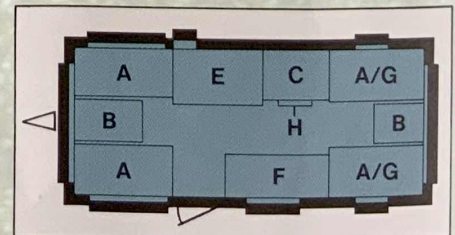

BRING YOU THE BEST

FULL-LINE CATALOGUE

フルライン
カタログ

TOZAI CARAVANS AND HOMES

Compass Shadow 430

トップグレードがもたらす余裕

シャドウ430は、余裕をもって大人4人と子供1人のベッドスペースを生み出す、広々とした室内が魅力のシリーズトップグレードのキャンピングトレーラーです。細部にまで気を配ったインテリア、エクステリアは、落ち着いたゆとりのある居住空間を提供します。さらに、オートキャンプの本場イギリスで培われた技術とこだわりがより高度な軽量化を実現し、走行安定性と充実装備を両立させました。都会の喧噪を離れて、大自然の中で過ごすひととき、シャドウ430とともに上質な時間の流れを体感してみてください。

①ソファベット ②テーブル ③ワードローブ ④食器棚 ⑤トイレ/シャワールーム
⑥キッチン設備 ⑦ソファ/シングル2段ベット ⑧ヒーター

(主要装備)

あみ戸・ブラインド/ガスレンジ/3ウェイ冷蔵庫/シンク/シャワー/カセットトイレ/湯沸かし器/給水タンク/FFヒーター/バッテリーチャージャー/コンバーター/二重窓/テーブル/他

(主要諸元)

全長	全幅	全高	総重量	室内長	室内幅	室内高	宿泊定員
5,735mm	1,980mm	2,450mm	710kg	4,460mm	1,830mm	1,900mm	大人4+子供1